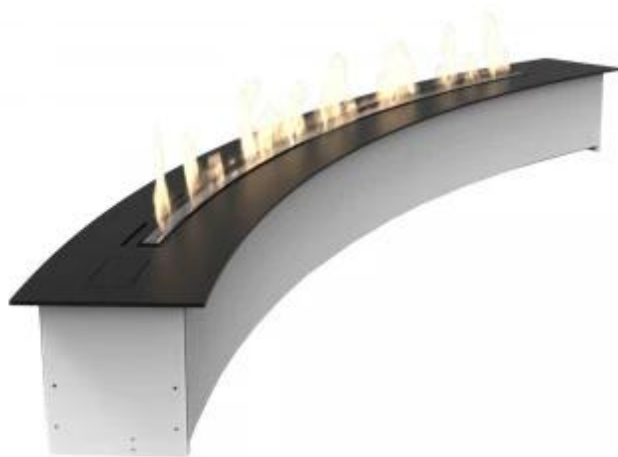

DENVER CURVED - CHAMA DE 150 CM

BIO-50-575

O modelo Decoflame Denver e-Ribbon Curved é uma lareira a bioetanol de alta qualidade com um design curvado único. Perfeita para grandes espaços como lobbies, hotéis e restaurantes, esta lareira em formato de U foi projetada para impressionar. Ela conta com um queimador automático que pode ser facilmente controlado por controle remoto. A Denver e-Ribbon Curved oferece todos os benefícios de uma lareira a bioetanol: sem chaminé, sem fumaça e sem fuligem, já que queima bioetanol de forma limpa. Com 6 níveis de chama ajustáveis e capacidade de 7,2 litros, pode queimar por até 20 horas.

Tipo

Garantia	2 anos
Uso	Interior
Montagem	Queimador a bioetanol com controlo remoto
Fabricante	Decoflame
	Parafusos
	Manual do utilizador
	Queimador a bioetanol
	Ferramenta de extinção
Vista da chama	44,1

Dimensão

	20
Profundidade	20 cm
Comprimento/Largura	200 cm

Aparência

Forma	Buet
Interior	Preto

Acabamento	Revestido a pó
Acabamento	Alumínio
Vidro incluído	Não
Material	Aço inoxidável
Material	Alumínio
Cor	Preto