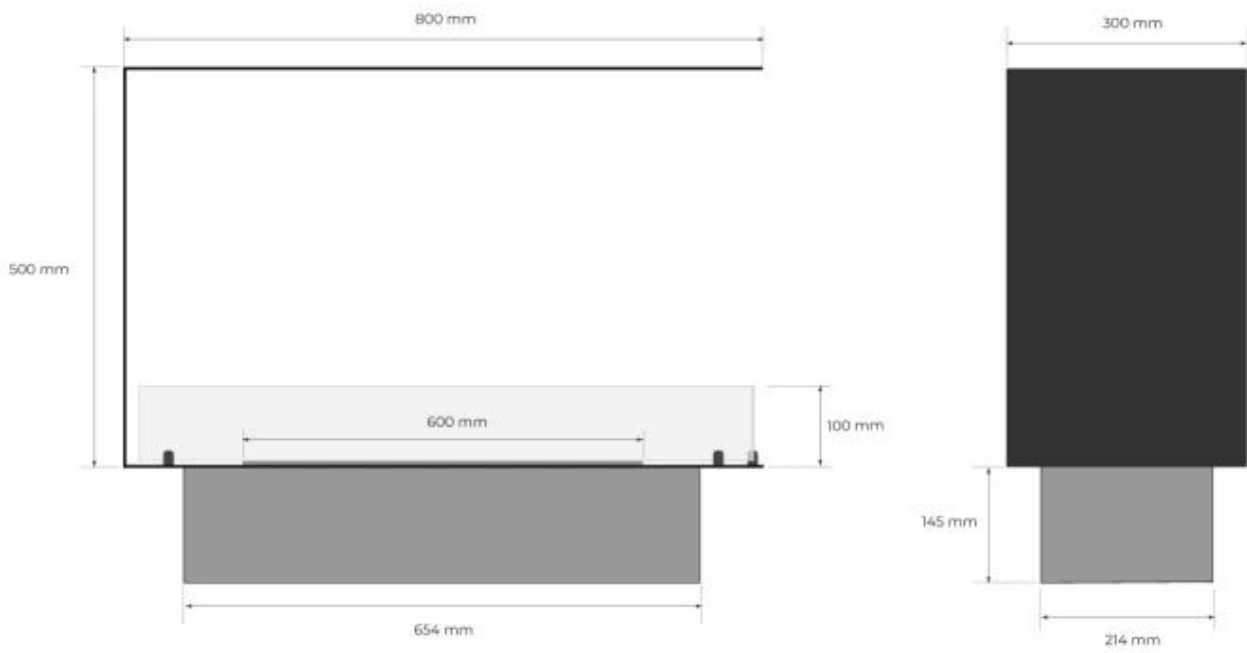

Foco Room Divider 800 Medium Planika PrimeFire 700