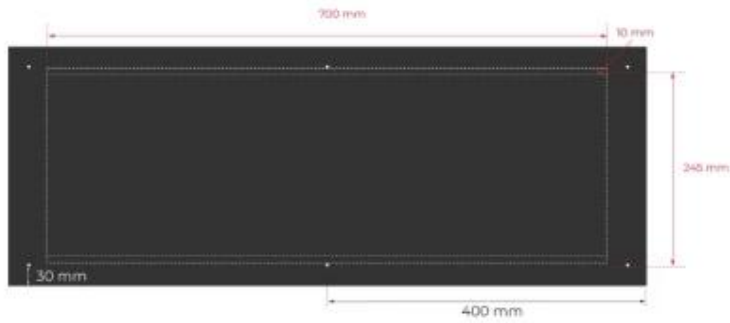

Dimensões

Comprimento/Largura	80 cm
Altura	50 cm
Profundidade	30 cm
Peso	25 kg

Aparência

Material	Aço
Espessura do aço	4 mm
Cor	Preto
Vidro incluído	Sim

Foco Room Divider 800 Medium Decoflame F3 700

**Top view with fixing points
and burner cutout with lip in bottom plate**