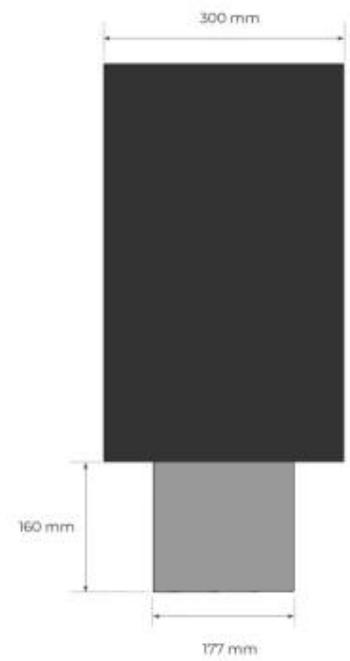

Brændkammer

Tempo de combustão	4.5 horas
Tempo de combustão	20 horas
Tamanho mínimo do quarto	44 m ³
Tamanho mínimo do quarto	64 m ³
Capacidade	1,9 Litro
Capacidade	4,0 Litro
Queimadores	Planika PrimeFire 700
Queimadores	DecoFlame F3
Comprimento da chama	50 cm
Potência de calor (máx)	4,4 kW kW
Potência de calor (máx)	3,2 kW
Controlo Remoto	Sim (incluído)
Controlo Remoto	Sim (compra adicional)
Requer electricidade	Sim
Ajustável	Sim
Controlo	Painel de controlo
Controlo	Controlo remoto

Størrelse

Peso	25 kg
Profundidade	30 cm
	50
Comprimento/Largura	80 cm

Udseende

Espessura do aço	4 mm
Material	Aço
Cor	Preto
Vidro incluído	Sim

Foco Room Divider 800 Medium Decoflame F3 700

Top view with fixing points
and burner cutout with lip in bottom plate