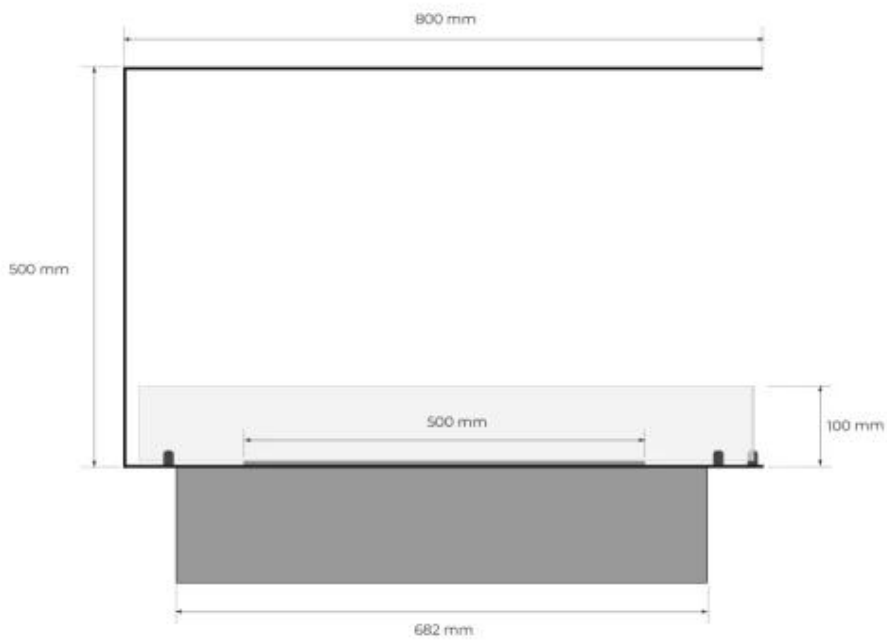

Størrelse

Peso	25 kg
Profundidade	30 cm
	50
Comprimento/Largura	80 cm

Udseende

Espessura do aço	4 mm
Material	Aço
Cor	Preto
Vidro incluído	Sim

Foco Room Divider 800 Medium Decoflame F3 700

Top view with fixing points
and burner cutout with lip in bottom plate