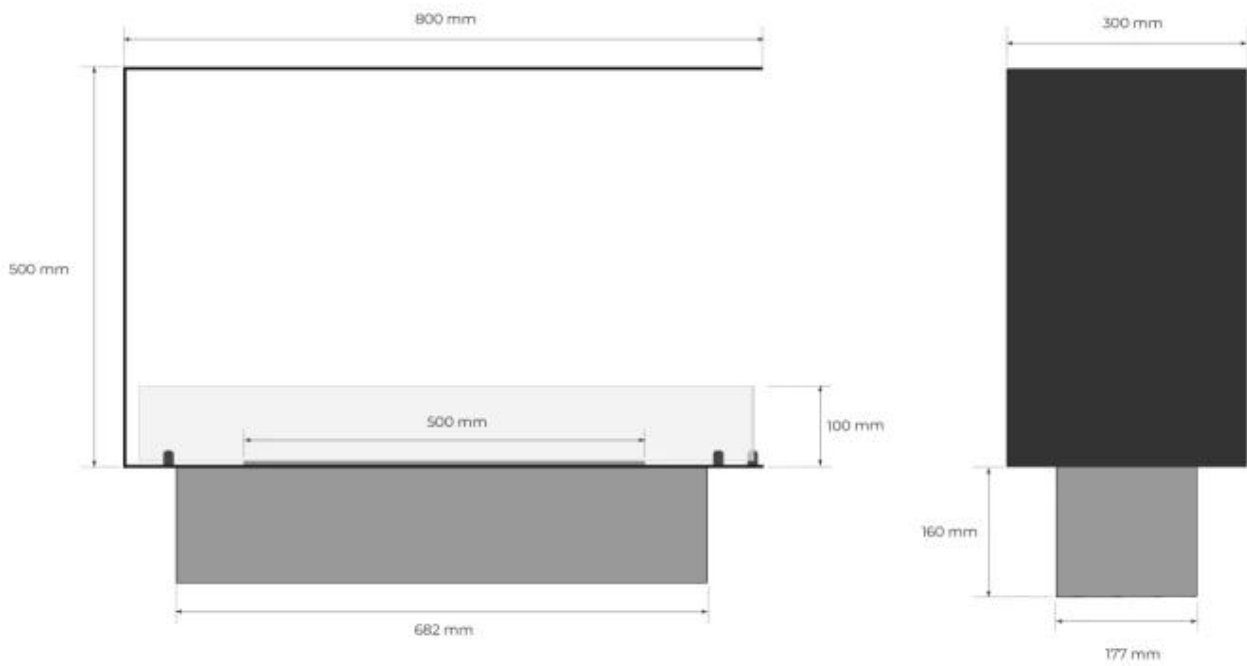

Dimensões

Comprimento/Largura	80 cm
Altura	50 cm
Profundidade	30 cm
Peso	25 kg

Aparência

Material	Aço
Espessura do aço	4 mm
Cor	Preto
Vidro incluído	Sim

Foco Room Divider 800 Medium Decoflame F3 700

**Top view with fixing points
and burner cutout with lip in bottom plate**