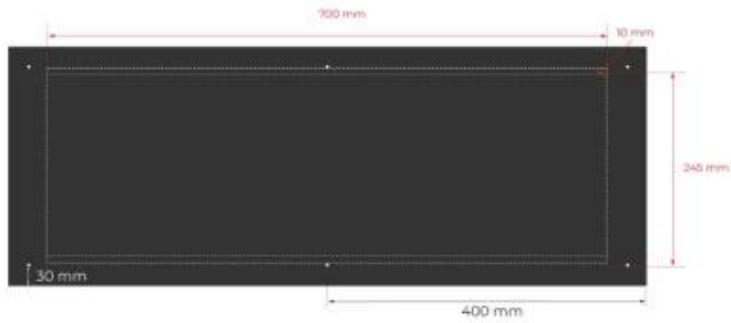

Størrelse

Peso	25 kg
Profundidade	30 cm
	50
Comprimento/Largura	80 cm

Udseende

Espessura do aço	4 mm
Material	Aço
Cor	Preto
Vidro incluído	Sim

Foco Room Divider 800 Medium Decoflame F3 700

Top view with fixing points
and burner cutout with lip in bottom plate