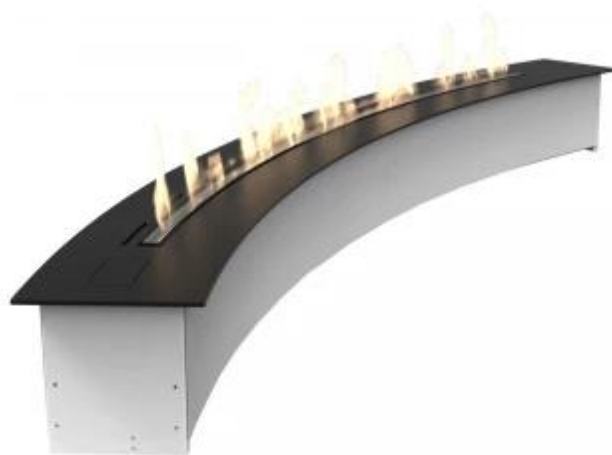

DENVER F6 CURVADA - SOB MEDIDA

BIO-50-686

DecoFlame Denver F6 Curved é um queimador de bioetanol de alto padrão da marca dinamarquesa DecoFlame, apresentando um design único em formato de U que oferece um efeito visual impressionante. Personalizável em tamanho e curvatura de acordo com suas preferências, este queimador proporciona um toque luxuoso e personalizado a qualquer espaço. Com uma capacidade de combustível de 7,2 litros, oferece até 20 horas de tempo de queima e possui seis níveis ajustáveis de chama. Não requer chaminé e, alimentado por uma conexão de 220-240V, garante uma experiência de aquecimento limpa e eficiente.

Queimador

	50
Ajustável	Sim
Controlo	Automático
Combustível	Bioetanol
Níveis da chama	6
Tamanho mínimo do quarto	115 m ³
Tempo de combustão	20 horas
Consumo	1,0 l/h
Chaminé	Não é requerida
Potência de calor (máx)	5,7 kW
Capacidade	7,2 Litro
Tipo de queimador	e - Ribbon - 1500mm
Taxa de mudança de ar recomendada	1 Troca de ar por hora
Comprimento da chama	150 cm
Requer electricidade	220-240V

Dimensão

	20
Profundidade	20 cm
Comprimento/Largura	200 cm

Aparência

Forma	Buet
Interior	Preto

Acabamento	Revestido a pó
Acabamento	Alumínio
Vidro incluído	Não
Material	Aço inoxidável
Material	Alumínio
Cor	Preto