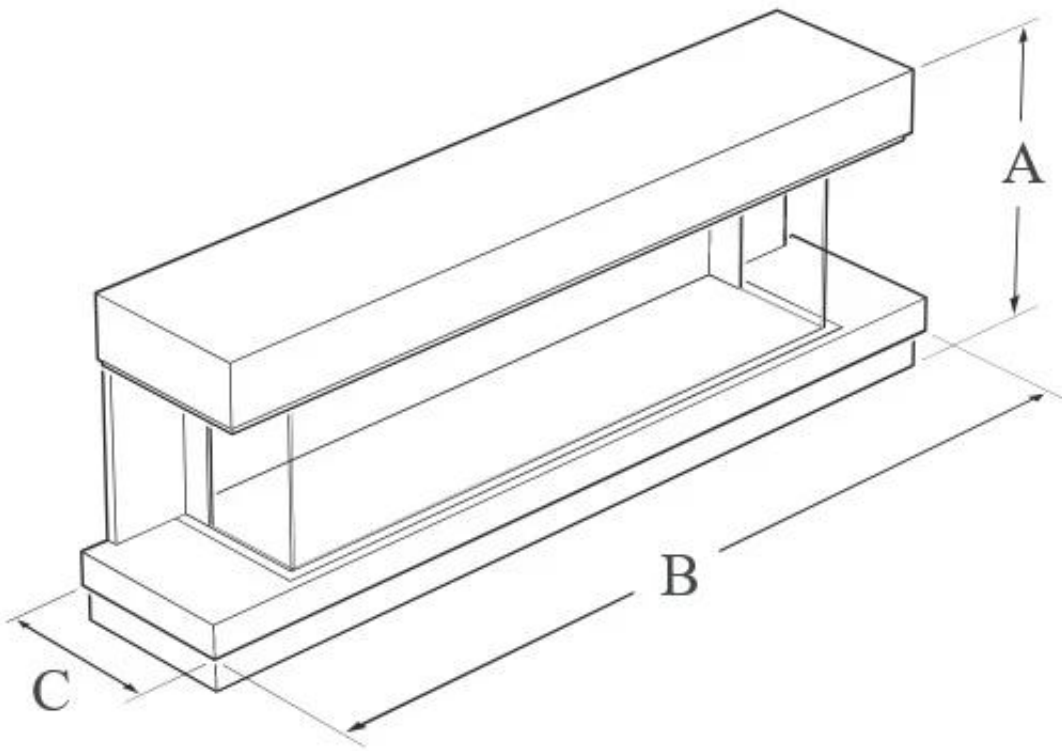

Tipo

Tipo de Produto	Lareira elétrica de parede
Fabricante	Flamerite Fires
Vista da chama	Três lados
Certificação	CE
Uso	Interior
Garantia	2 anos

Aparência

Cor	Branco
Decoração	Troncos de Madeira
Vidro incluído	Sim

Medida

Comprimento/Largura	174 cm
Altura	62,6 cm
Profundidade	34,5 cm

WALL MOUNTED

A: 626 | B: 1740 | C: 345 (mm)