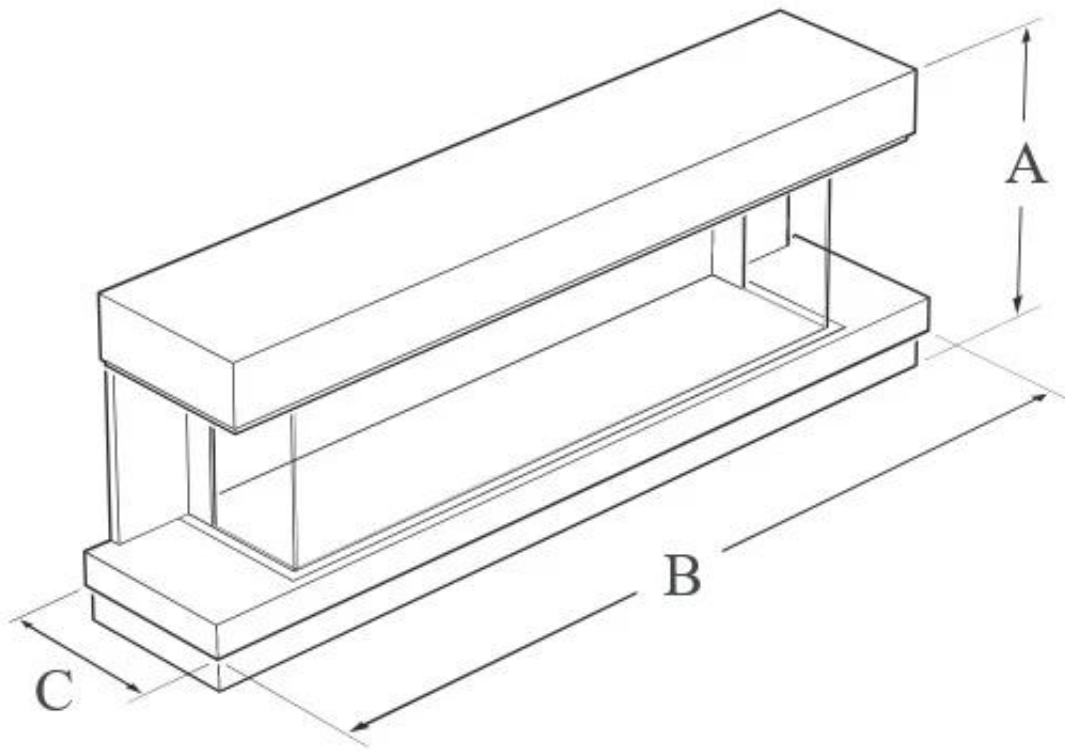

Type

Garantia	2 anos
Uso	Interior
Vista da chama	Três lados
	CE
Fabricante	Flamerite Fires
Montagem	Lareira elétrica de parede

Størrelse

	62,6
Profundidade	34,5 cm
Comprimento/Largura	174 cm

Udseende

Vidro incluído	Sim
Decoração	Troncos de Madeira
Cor	Branco

WALL MOUNTED

A: 626 | B: 1740 | C: 345 (mm)