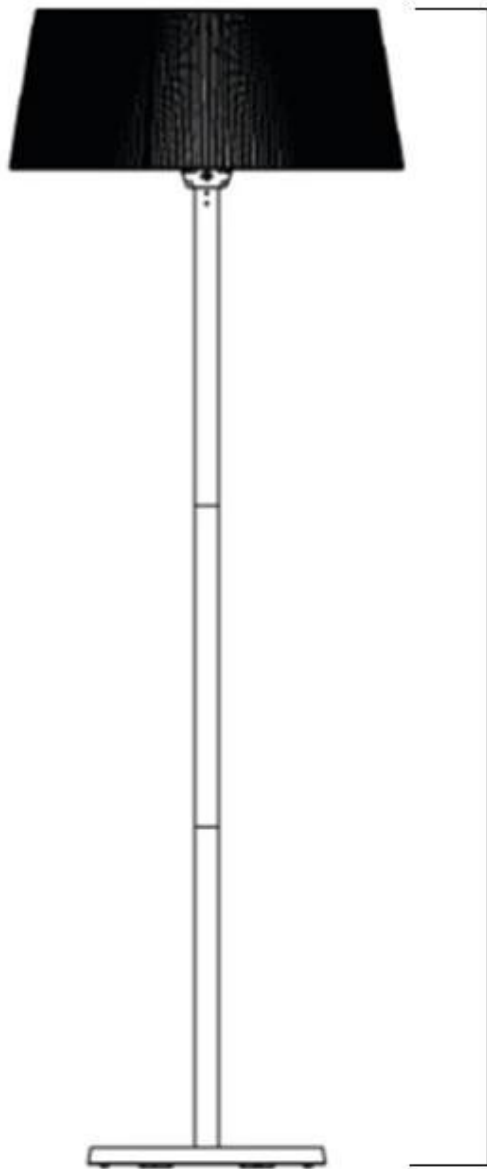

ARTIX STANDING 2100 WATT - AQUECEDOR DE EXTERIOR - BRANCO

OUT-80-104

Aquecedor de pátio de pé moderno para o seu pátio ou varanda. Tem uma potência de aquecimento de até 2100W, bem como sensores de queda.

TECHNICAL SPECIFICATIONS

Afstand

	75
	75
	75

Type

	Sunred
Uso	Exterior
Garantia	2 anos
Montagem	Aquecedor elétrico de exterior independente

Funktion

	Infrarød
	Nej
	1,8 m
Consumo	900 l/h
Consumo	2100 l/h
Consumo	1200 l/h
Potência de calor (máx)	2,1 kW
Controlo Remoto	Não
Requer electricidade	Sim
Controlo	Manual
Potência de calor (min.)	0,9 kW
	22 m2
Combustível	Electricidade

Størrelse

	224
Peso	15,6 kg
Diâmetro	74 cm
Diâmetro	45 cm

Udseende

Material	Aço
Cor	Branco

2240 mm

740 mm