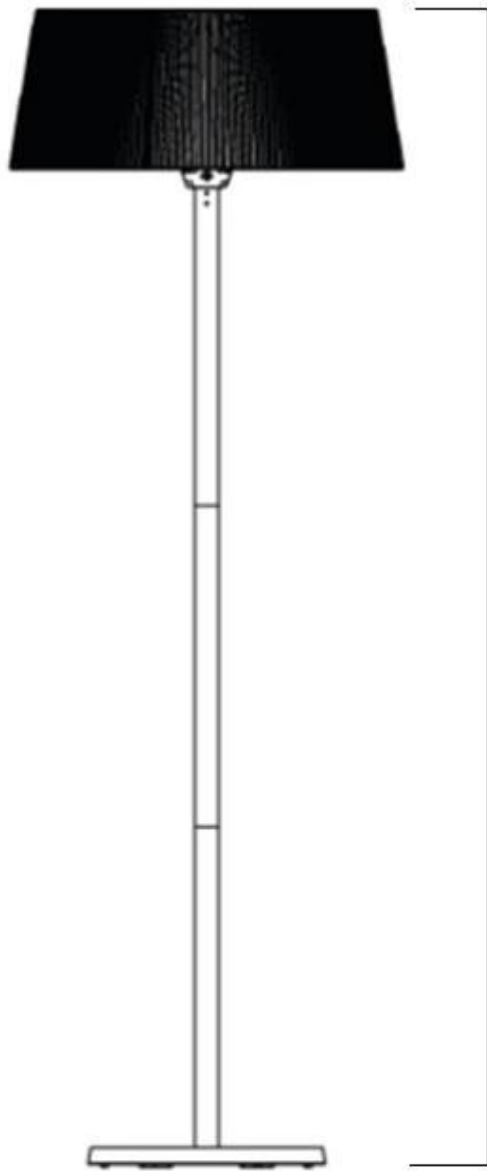

ARTIX STANDING 2100 WATT EXTERIOR - BRANCO

OUT-80-104

Aquecedor de pátio de pé moderno para o seu pátio ou varanda. Tem uma potência de aquecimento de até 2100W, bem como sensores de queda.

TECHNICAL SPECIFICATIONS

Especificações principais

	Sunred
Tipo de produto	Aquecedor elétrico de exterior independente
Utilização	Exterior
Garantia	2 anos

Especificações técnicas

	1,8 m
Tipo de luz	Infravermelho
Combustível	Electricidade
Potência de calor (min.)	0,9 kW
Área de aquecimento	22 m ²
Potência de calor (máx)	2,1 kW
Consumo	2100 l/h
Consumo	1200 l/h
Consumo	900 l/h

Dimensões e peso

Altura	224 cm
Diâmetro	74 cm
Diâmetro	45 cm
Peso	15,6 kg

Funções

Controlo	Manual
Controlo Remoto	Não
Temporizador	Não

Material e aparência

Material	Aço
Cor	Branco

Detalhes de instalação

Distância Acima	75 cm
Distância lateral	75 cm
Distância a Materiais Combustíveis	75 cm
Requisitos de energia	Sim

2240 mm

740 mm