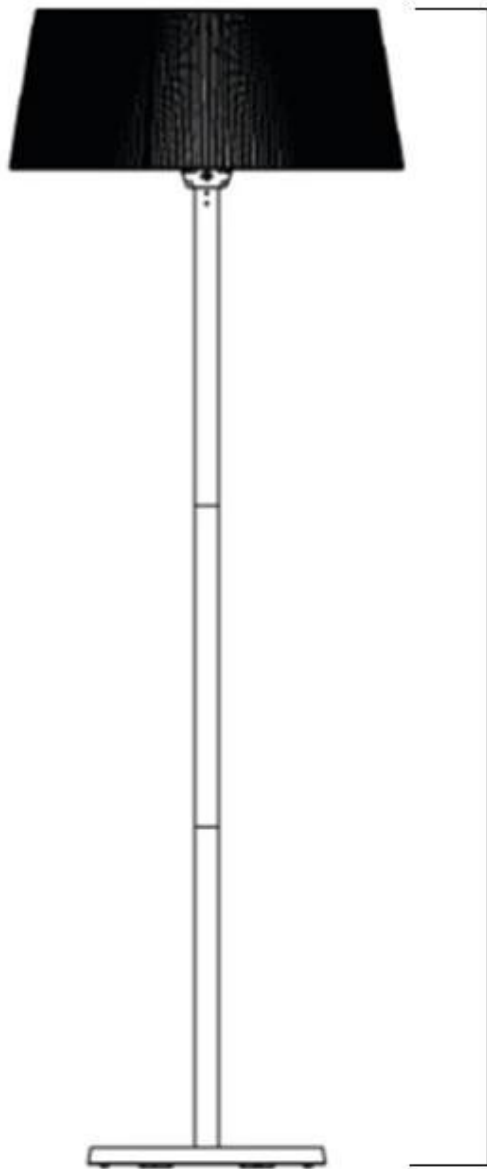

ARTIX STANDING 2100 WATT EXTERIOR - BRANCO

OUT-80-104

Aquecedor de pátio de pé moderno para o seu pátio ou varanda. Tem uma potência de aquecimento de até 2100W, bem como sensores de queda.

TECHNICAL SPECIFICATIONS

Tipo

	Sunred
Tipo de Produto	Aquecedor elétrico de exterior independente
Uso	Exterior
Garantia	2 anos

Distância

Distância a Materiais Combustíveis	75 cm
Distância lateral	75 cm
Distância Acima	75 cm

Dimensões

Altura	224 cm
Diâmetro	45 cm
Diâmetro	74 cm
Peso	15,6 kg

Aparência

Material	Aço
Cor	Branco

2240 mm

740 mm