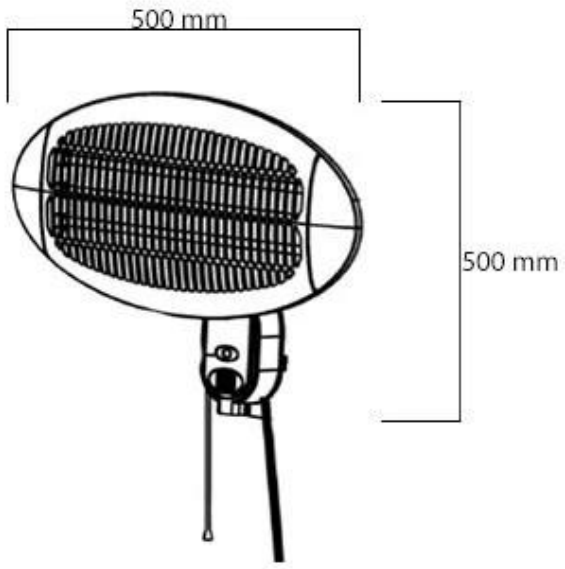

## ELEKTRA 2000 WATT - AQUECEDOR INDEPENDENTE

OUT-80-105

Aquecedor de pátio de pé Elektra em preto da Sunred. Perfeito para colocar no jardim ou no pátio. O aquecedor pode ser ajustado em altura de 180 a 210 cm.

#### Distância

Distância a Materiais Combustíveis	75 cm
Distância lateral	50 cm
Distância Acima	50 cm

#### Dimensões

Comprimento/Largura	50 cm
Altura	210 cm
Altura	180 cm
Profundidade	50 cm
Peso	9 kg

#### Aparência

Material	Plástico
Material	Aço
Cor	Preto

1800-2100 mm