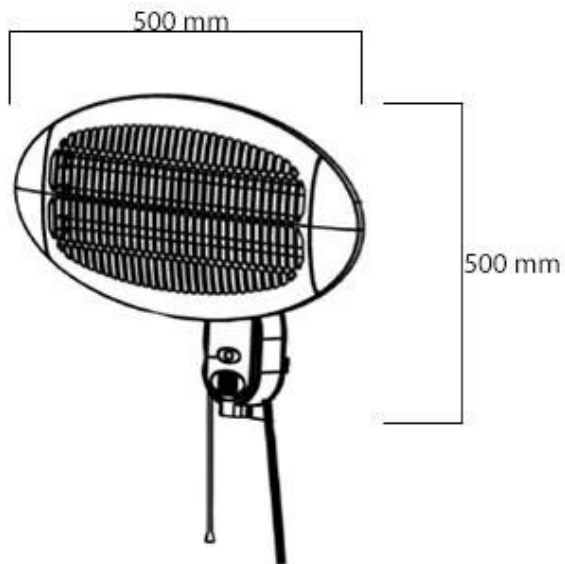

## ELEKTRA 2000 WATT - AQUECEDOR DE EXTERIOR INDEPENDENTE

OUT-80-105

Aquecedor de pátio de pé Elektra em preto da Sunred. Perfeito para colocar no jardim ou no pátio. O aquecedor pode ser ajustado em altura de 180 a 210 cm.

#### Størrelse

|                     |       |
|---------------------|-------|
|                     | 210   |
|                     | 180   |
| Profundidade        | 50 cm |
| Comprimento/Largura | 50 cm |
| Peso                | 9 kg  |

#### Udseende

|          |          |
|----------|----------|
| Material | Plástico |
| Material | Aço      |
| Cor      | Preto    |

1800-2100 mm