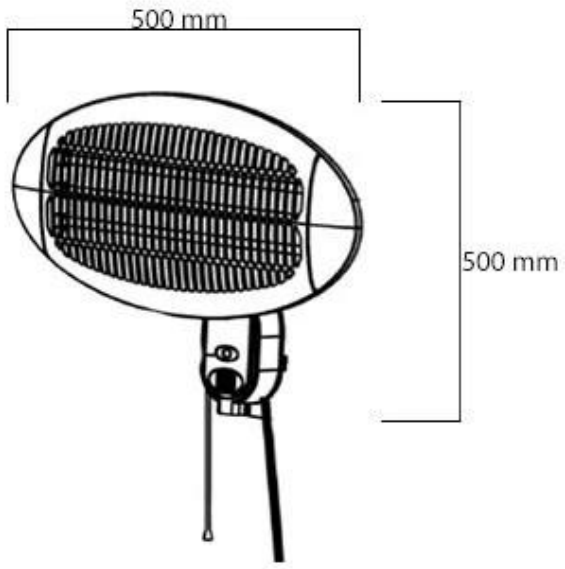

## ELEKTRA 2000 WATT - AQUECEDOR INDEPENDENTE

OUT-80-105

Aquecedor de pátio de pé Elektra em preto da Sunred. Perfeito para colocar no jardim ou no pátio. O aquecedor pode ser ajustado em altura de 180 a 210 cm.

#### Dimensões e peso

Comprimento/Largura	50 cm
Altura	210 cm
Altura	180 cm
Profundidade	50 cm
Peso	9 kg

#### Material e aparência

Material	Plástico
Material	Aço
Cor	Preto

#### Detalhes de instalação

Distância Acima	50 cm
Distância lateral	50 cm
Distância a Materiais Combustíveis	75 cm

1800-2100 mm