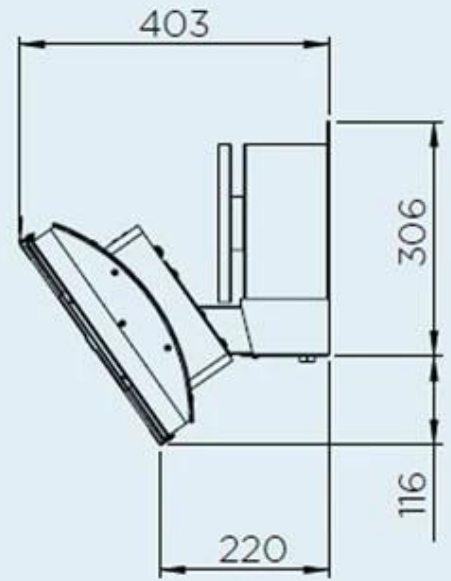

Afstand

	29,7
	110
	250
	200

Type

	Bromic
Fabricante	Bromic
Garantia	2 anos
Uso	Exterior

Størrelse

	42,1
Profundidade	40,3 cm
Comprimento/Largura	56 cm

Udseende

Vidro incluído	Não
Material	Aço inoxidável
Cor	Preto