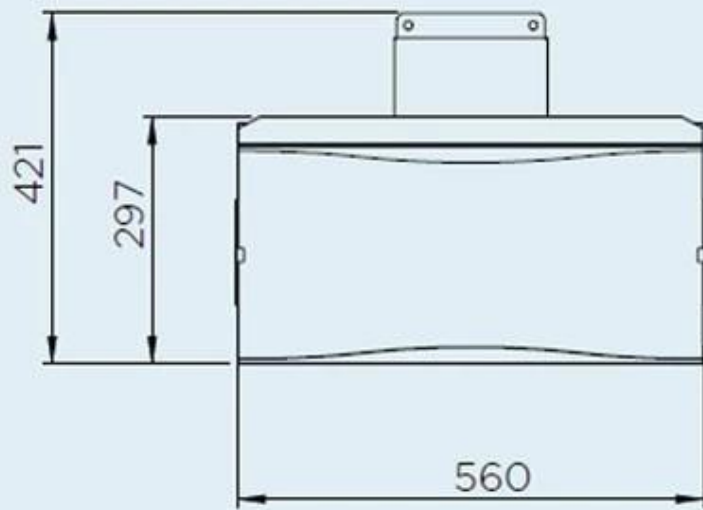

Afstand

	29,7
	110
	250
	200

Type

	Bromic
Fabricante	Bromic
Garantia	2 anos
Uso	Exterior

Størrelse

	42,1
Profundidade	40,3 cm
Comprimento/Largura	56 cm

Udseende

Vidro incluído	Não
Material	Aço inoxidável
Cor	Preto